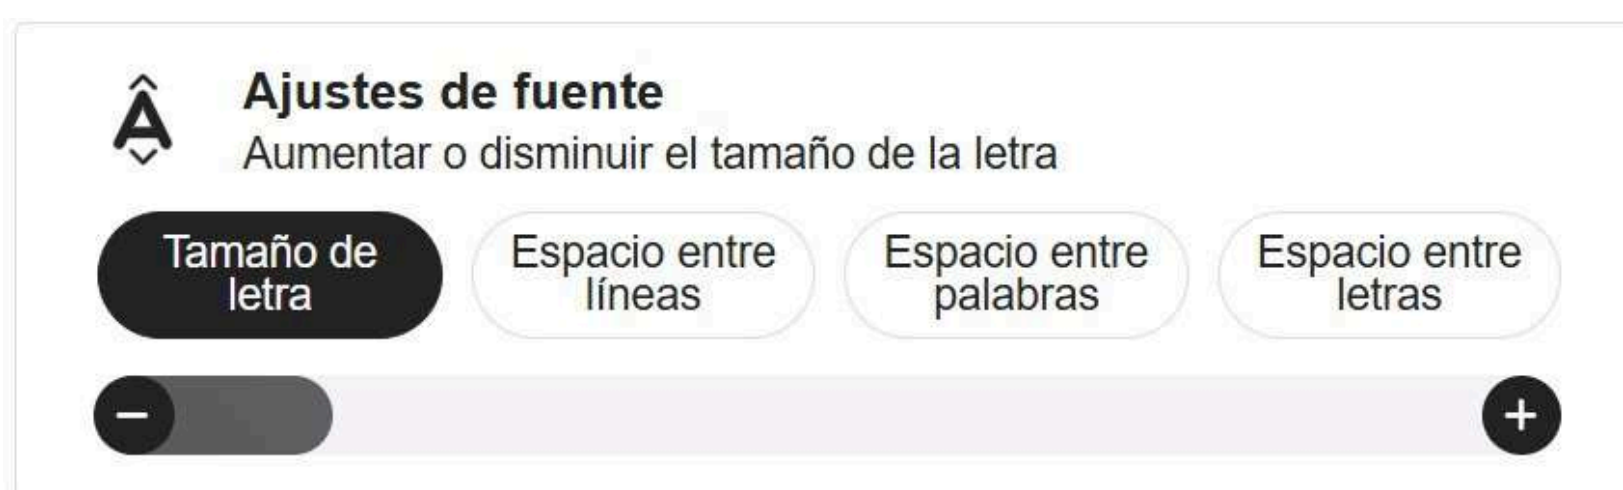

Sistema visual para seleccionar zonas mediante cuadrícula. Ideal para usuarios con dificultades para hacer clic con precisión.

Navegación inteligente

Se activa el control mediante teclas numéricas.

Lector de texto

Lee el contenido de la página en audio.

Comandos de voz

Navegación mediante dictado. Permite operar sin manos.

Ajustes de contenido

Tamaño de letra: Escala el tamaño tipográfico.

Espaciado entre líneas/palabras/letras: Mejora la legibilidad para diversidades como la dislexia o la dificultad visual.

Cursor

Aumentar el tamaño y cambiar el color del cursor

BLANCO

NEGRO

Herramientas Avanzadas de Visualización

Bloquear parpadeos

Bloquear parpadeos

Elimina animaciones y destellos peligrosos para usuarios fotosensibles.